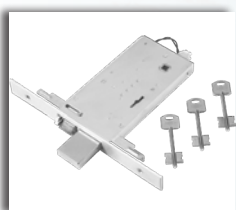

## SERRATURA DOPPIA MAPPA ELETTRICA PER PORTE ALLUMINIO DA FASCIA ART.6973/6993 FEB

### 10460

**A05**  
CATEGORIA

3 punti di chiusura, scrocco e catenaccio a 4 mandate. Reversibile. Alimentazione 12V. Interasse maniglia/chave mm.66. Frontale inox mm.25.

Codice	Descrizione	U/M	M/V	CF	Rif.For.
1046000	E70, scatola 168x81	PZ	1	1	F6973
1046002	E90, scatola 185x81	PZ	1	1	F6993

### 10484

**A05**  
CATEGORIA

Scrocco reversibile e catenaccio a 1 mandata. Foro cilindro ovale e quadro maniglia mm.8.

Codice	Descrizione	U/M	M/V	CF	Rif.For.
1048400	E14,5 - Frontale mm 16	PZ	1	10	N9200015080
1048402	E14,5 - Frontale mm 22	PZ	1	10	N9250015080