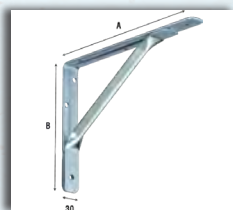

REGGIMENSOLA PESANTE

13368

A42
CATEGORIA

In acciaio. Larghezza mm.20, spessore mm.4.

Codice	Descrizione	U/M	M/V	CF	Rif.For.
1336800	cm 7x10 - Zincata	PZ	1	40	27
1336802	cm 7x12 - Zincata	PZ	1	40	28
1336804	cm 7x15 - Zincata	PZ	1	40	29
1336806	cm 7x20 - Zincata	PZ	1	40	30
1336810	cm 7x10 - Laccata bianca	PZ	1	40	532
1336812	cm 7x12 - Laccata bianca	PZ	1	40	533
1336814	cm 7x15 - Laccata bianca	PZ	1	40	534
1336816	cm 7x20 - Laccata bianca	PZ	1	40	535

REGGIMENSOLA GRANDE PORTATA

13370

A42
CATEGORIA

In acciaio zincato.

Codice	Descrizione	U/M	M/V	CF	Rif.For.
1337000	mm 285x185 - portata coppia max kg 275	PZ	1	10	
1337002	mm 395x245 - portata coppia max kg 215	PZ	1	10	
1337004	mm 495x310 - portata coppia max kg 150	PZ	1	10	

REGGIMENSOLA PER ARREDO

13382

A42
CATEGORIA

In acciaio con copertura in plastica. Completa di viti e tasselli. Confezione da 2 pezzi.

Codice	Descrizione	U/M	M/V	CF	Rif.For.
1338200	cm 12x8 - Bianco	CP	1	30	
1338202	cm 18x12 - Bianco	CP	1	25	
1338204	cm 24x14 - Bianco	CP	1	25	
1338210	cm 12x8 - Frassino	CP	1	30	
1338212	cm 18x12 - Frassino	CP	1	25	
1338214	cm 24x14 - Frassino	CP	1	25	
1338220	cm 12x8 - Marrone	CP	1	30	
1338222	cm 18x12 - Marrone	CP	1	25	
1338224	cm 24x14 - Marrone	CP	1	25	
1338230	cm 12x8 - Nero	CP	1	30	
1338232	cm 18x12 - Nero	CP	1	25	
1338234	cm 24x14 - Nero	CP	1	25	
1338240	cm 12x8 - Rosso	CP	1	30	
1338242	cm 18x12 - Rosso	CP	1	25	
1338244	cm 24x14 - Rosso	CP	1	25	