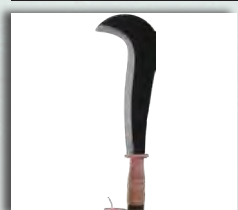

RONCOLETTA PER FUNGHI

62282 **MADE IN ITALY** **Q05**
CATEGORIA

Manico a tubo.

Codice	Descrizione	U/M	M/V	CF	Rif.For.
6228200	cm 12	PZ	1	1	

RONCOLA PER FUNGHI

62284 **MADE IN ITALY** **Q05**
CATEGORIA

Manico in legno con gancio.

Codice	Descrizione	U/M	M/V	CF	Rif.For.
6228400	cm 50	PZ	1	1	

RONCOLA TIPO 'BERGAMO'

62900 **MADE IN ITALY** **Q05**
CATEGORIA

Lama in acciaio forgiato e temprato. Manico in cuoio con gancio.

Codice	Descrizione	U/M	M/V	CF	Rif.For.
6290000	cm 25	PZ	1	1	
6290002	cm 28	PZ	1	1	
6290004	cm 30	PZ	1	1	

RONCOLA TIPO 'VARESE' FALCI

62904 **FALCI** **Q05**
HAND TOOLS - ITALY CATEGORIA

Lama in acciaio forgiato e temprato. Manico in cuoio con gancio.

Codice	Descrizione	U/M	M/V	CF	Rif.For.
6290400	cm 25	PZ	1	1	290104-0
6290402	cm 27	PZ	1	1	290104-1
6290404	cm 29	PZ	1	1	290104-2

RONCOLA TIPO 'FASCINA'

62908 **MADE IN ITALY** **Q05**
CATEGORIA

Lama in acciaio forgiato e temprato. Manico in cuoio con gancio.

Codice	Descrizione	U/M	M/V	CF	Rif.For.
6290800	cm 34	PZ	1	1	

RONCOLA TIPO 'VALCAMONICA'