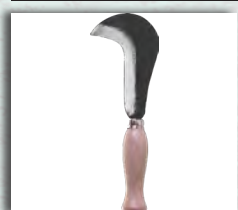

RONCOLETTA PER ORTAGGI '13' FALCI

62272 **FALCI** **Q05**
HAND TOOLS - ITALY CATEGORIA

Manico in legno.

Codice	Descrizione	U/M	M/V	CF	Rif.For.
6227200	cm 13	PZ	1	1	135100680

RONCOLETTA PER VIGNA

62274 **MADE IN ITALY** **Q05**
CATEGORIA

Manico in legno.

Codice	Descrizione	U/M	M/V	CF	Rif.For.
6227400	cm 12	PZ	1	1	

RONCOLETTA DA POTATURA FALCI

62278 **FALCI** **Q05**
HAND TOOLS - ITALY CATEGORIA

Manico a tubo.

Codice	Descrizione	U/M	M/V	CF	Rif.For.
6227800	cm 22	PZ	1	1	1351027

Codice	Descrizione	U/M	M/V	CF	Rif.For.
6228400	cm 50	PZ	1	1	

RONCOLA TIPO 'BERGAMO'

62900 **MADE IN ITALY** **Q05**
CATEGORIA

Lama in acciaio forgiato e temprato. Manico in cuoio con gancio.

Codice	Descrizione	U/M	M/V	CF	Rif.For.
6290000	cm 25	PZ	1	1	
6290002	cm 28	PZ	1	1	
6290004	cm 30	PZ	1	1	

RONCOLA TIPO 'VARESE' FALCI

62904 **FALCI** **Q05**
HAND TOOLS - ITALY CATEGORIA

Lama in acciaio forgiato e temprato. Manico in cuoio con gancio.

Codice	Descrizione	U/M	M/V	CF	Rif.For.
6290400	cm 25	PZ	1	1	290104-0
6290402	cm 27	PZ	1	1	290104-1
6290404	cm 29	PZ	1	1	290104-2