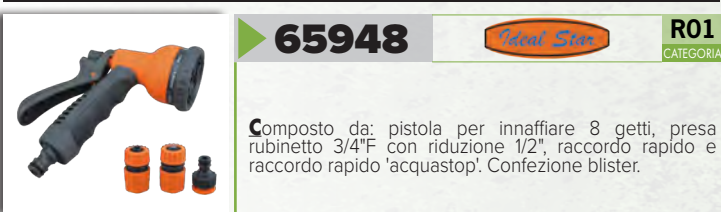

KIT PISTOLA IRRIGAZIONE IDEAL STAR

65940

R01
CATEGORIA

Composto da: pistola irrigazione, presa rubinetto 3/4" F con riduzione 1/2", raccordo rapido e raccordo rapido 'acquastop'. Confezione blister.

Codice	Descrizione	U/M	MV	CF	Rif.For.
6594002	Set 4 pezzi	CF	1	12	

Codice	Descrizione	U/M	MV	CF	Rif.For.
6594602	8 getti	PZ	1	12	

IRRIGATORE A SETTORE PLASTIC IDEAL STAR

65970

R01
CATEGORIA

Irrigatore a settore 'ABS' senza puntale e flusso regolabile da pioggia a getto per una copertura uniforme fino a 24 metri di diametro.

Codice	Descrizione	U/M	MV	CF	Rif.For.
6597002	1/2"	PZ	1	12	

KIT PISTOLA PER INNAFFIARE MULTIGETTO IDEAL STAR

65948

R01
CATEGORIA

Composto da: pistola per innaffiare 8 getti, presa rubinetto 3/4" F con riduzione 1/2", raccordo rapido e raccordo rapido 'acquastop'. Confezione blister.