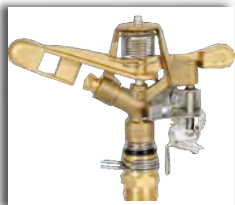

IRRIGATORE A SETTORE 'SNOW' IDEAL STAR

66324

R04
CATEGORIA

Irrigatore in ottone di piccole dimensioni. Utilizzato nell'irrigazione di orti, frutteti, campi da golf e protezione delle piante dal gelo e protezione antibirina.

Codice	Descrizione	UM/MV/CF	Rif.For.
6632402	3/4" M	PZ 1 7	

IRRIGATORE A SETTORE SIME 'JUMBO'

66333

R05
CATEGORIA

Irrigatore ad impulsi a settore con corpo in alluminio. Ideale per l'irrigazione sia a bassa pressione che a pioggia lenta di vigneti, frutteti e ortaggi. Dotato di ugelli intercambiabili e di rompigetto registrabile (Ø 4 ÷ 8 mm). Inclinazione: 30°. Portata massima 60 l/min. a 4 bar. Raggio di azione 17 m.

Codice	Descrizione	UM/MV/CF	Rif.For.
6633302	1" F	PZ 1 12	10020

IRRIGATORE A SETTORE 'RAIN' IDEAL STAR

66326

R04
CATEGORIA

Irrigatore di piccola portata per medie e basse pressioni a settori di ampiezza variabile. E' dotato di ugelli intercambiabili e di un rompigetto regolabile che consente una perfetta dispersione del getto. E' adatto per l'irrigazione di colture miste, ortaggi, fiori, frutteti e campi da gioco.

Codice	Descrizione	UM/MV/CF	Rif.For.
6632602	1" F	PZ 1 15	

IRRIGATORE A SETTORE 'FUNNY' SIME

66334

R05
CATEGORIA

Di piccola portata, per medie e basse pressioni, dotato di ugelli intercambiabili e di un rompigetto regolabile che consente una fine dispersione del getto. E' adatto per l'irrigazione di colture miste, ortaggi, fiori, frutteti, campi da gioco, e per la protezione antibirina. Portata massima 100 l/min. a 4 bar. Raggio di azione 19,5 m.