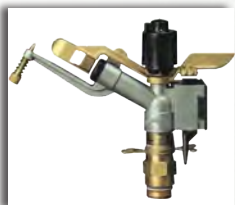

Codice	Descrizione	UM/MV/CF	Rif.For.
6633600	1"1/4 F	PZ 1 12	10014

IRRIGATORE A SETTORE 'JUNIOR' SIME

66330

R05
CATEGORIA

Ideale per l'irrigazione a bassa pressione di vigneti, frutteti, per la protezione antibirina. Costruito in ottone, lega leggera e delrin. Particolarmente adatto per l'irrigazione di giardini, orti e campi da tennis. Portata massima 15 l/min. a 4 bar. Raggio di azione 13,5 m.

Codice	Descrizione	UM/MV/CF	Rif.For.
6633000	1/2" M	PZ 1 12	10029

IRRIGATORE CIRCOLARE 'K1'

66337

R05
CATEGORIA

Di media portata. E' dotato di ugelli intercambiabili e di un rompigetto a penetrazione regolabile, che assicura una precipitazione fine e uniformemente distribuita. E' adatto per qualsiasi tipo di impianto e si presta per terreni di qualsiasi natura ed estensione. Portata massima 179 l/min. a 4 bar. Raggio di azione 23,5 m.

Codice	Descrizione	UM/MV/CF	Rif.For.
6633702	1" 1/4 F	PZ 1 12	10129

IRRIGATORE A SETTORE 'SILVER' SIME

66332

R05
CATEGORIA

Ideale per l'irrigazione di giardini, campi da gioco, frutteti, vigneti, ortaggi e per l'irrigazione polivalente e la protezione antibirina. Costruito in ottone e Rilsan, è dotato di ugelli intercambiabili e di rompigetto registrabile. Portata massima 60 l/min. a 4 bar. Raggio di azione 17 m.

Codice	Descrizione	UM/MV/CF	Rif.For.
6633200	3/4" M	PZ 1 12	10071

IRRIGATORE A SETTORE 'AMBO' SIME

66338

R05
CATEGORIA

Di media portata. E' dotato di ugelli intercambiabili e di un rompigetto a penetrazione regolabile, che assicura una precipitazione fine e uniformemente distribuita. E' adatto per qualsiasi tipo di impianto e si presta per terreni di qualsiasi natura ed estensione. Portata massima 414 l/min. a 5 bar. Raggio di azione 29 m.