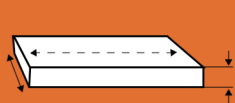

Cod. 1806202 TAGLIA PIASTRELLE ECO 40

545x140x15mm

15x6x1mm

400mm

280x280mm

6-10mm

20Kg