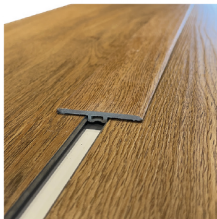

## Profilo di raccordo per pavimenti in SPC "Comfy"

Cod. 1907202  
Rovere Grigio

Cod. 1907204  
Rovere Delle Alpi

Cod. 1907206  
Rovere Naturale

Cod. 1907208  
Noce