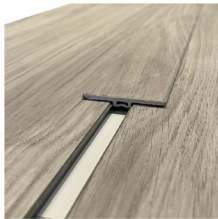

## Profilo di raccordo per pavimenti in SPC "Comfy"

Cod. 1907202  
Rovere Grigio

Cod. 1907204  
Rovere Delle Alpi

Cod. 1907206  
Rovere Naturale

Cod. 1907208  
Noce