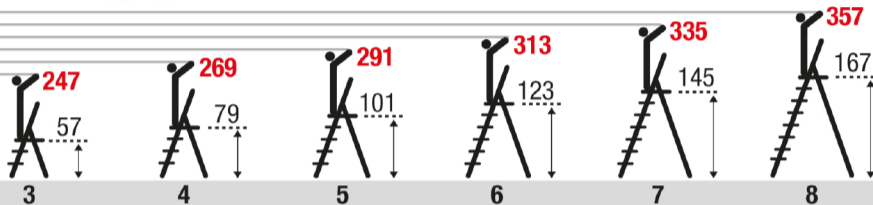

Cod. 25023

SCALA DOMESTICA PROFESSIONALE 'GOLDEN'

GOLDEN

EN131
EUROPEAN NORM

150
kg
PESO MAX
CONSENTITO

5
ANNI
YEARS
ANS
JAHRE
ANOS
JAAR
GARANTIA - WARRANTY
GARANTIE - GARANTIA

PROVA DI RESISTENZA ALLA FATICA

Domestico
2250N/10.000 cicli

Professionale
2700N/50.000 cicli

cm

Cod.	N° gr. con ped.	cm	cm	cm	cm	kg	m ³	Ean
2502304	4	142	80	44	152	4,4	0,07	8028406121817
2502306	5	164	96	46	176	5,2	0,08	8028406121824
2502308	6	186	112	49	199	5,6	0,10	8028406121831
2502310	7	208	127	51	223	7,2	0,11	8028406121848
2502312	8	230	143	53	246	7,8	0,13	8028406121855