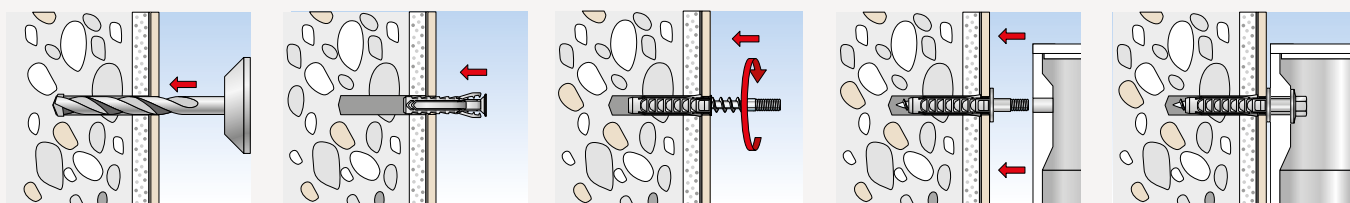

Installazione WDC

Dati tecnici

WDC

Prodotto	Ex Art.	Art.	Diametro foro [mm]	Profondità foro min. [mm]	Spessore fissabile max. [mm]	Contenuto busta	Imballo [buste]
WDC	501036	567595	10	70	12	2 tasselli SX Plus 10, 2 viti doppie M8 x 80, 2 boccole in nylon grigio con foro Ø 8 mm, 2 dadi in nylon BUoH M8x13	50